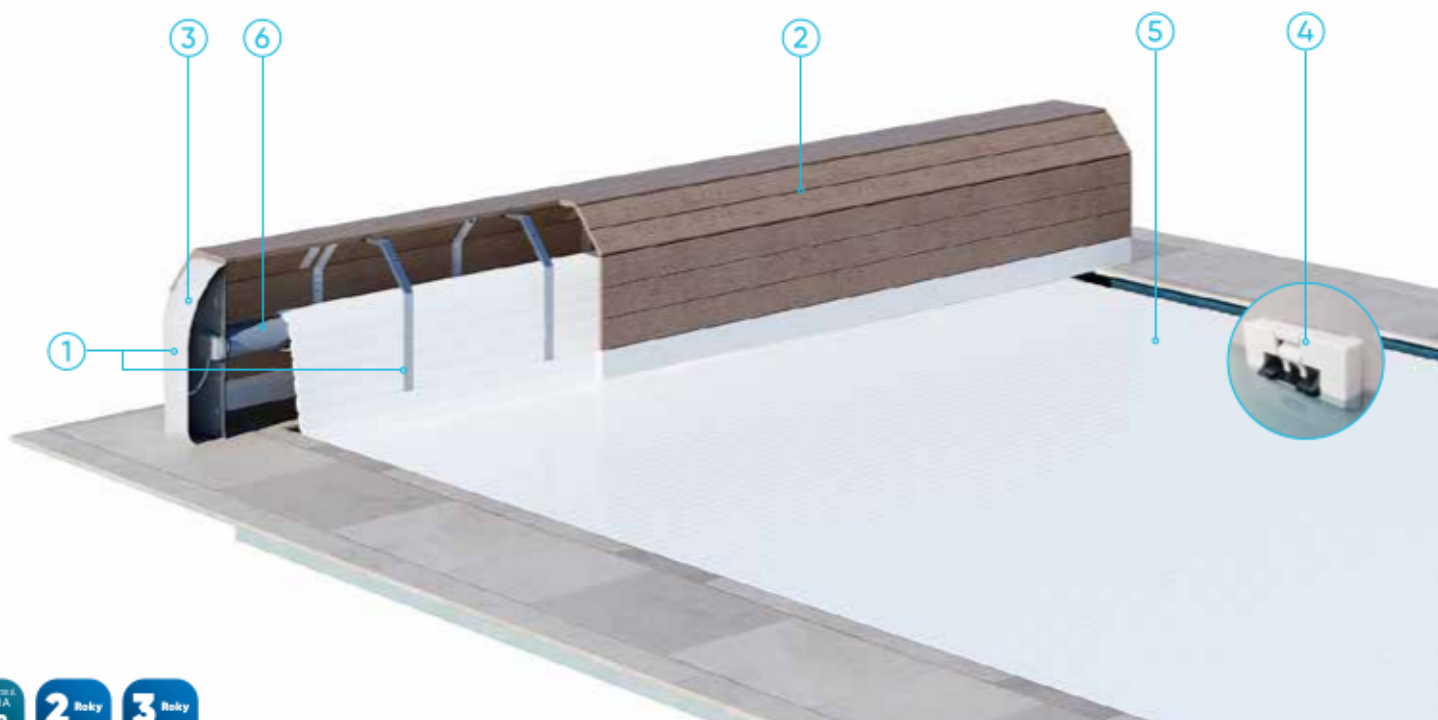

NADHLADINOVÁ ROLETA
ROLLOVER

Robustní model se zakrytím

NADHLADINOVÁ ROLETA ROLLOVER

+ VARIANTY

- S elektrickým nebo solárním pohonem
- Se zakrytím z bílého PVC nebo hnědého IPE (dřevo-pryskyřice).

PVC, bílá

IPE, dřevěná

+ PROVEDENÍ

- Toto zakrytí je díky nerezové konstrukci (316 l) a tepelně tvarovaným koncovým panelům mimořádně odolné.
- Pečlivě vybrané materiály a komponenty a preciznost zpracování zaručují spolehlivost a dlouhodobý užitek.

Roleta je vhodná pro bazény o velikosti 2 x 3 m do 7 x 14 m.

1 KONSTRUKCE

- Nerezové výtzuže 316 l.
- Koncová příruba z bílého lakovaného hliníku.
- Tepelně tvarovaný koncový panel.

2 KRYT ROLETY

- Lamely z bílého PVC nebo IPE (směs dřeva a pryskyřice).

3 MOTOR

Elektrický trubkový motor:

- Nastavitelné koncové spínače. Lze je využít pro manuální obsluhu rolety. Zajišťují možnost mechanického navinutí či rozvinutí rolety v případě náhlého výpadku elektrického proudu.
- Hřídel a celou hmotnost návinu nesou vysoce kvalitní ložiska zajišťující dlouhou životnost motoru.
- Elektrická ovládací skříň s transformátorem 200 VA, pojistka s termomagnetickým jističem.
- Automatický spínač.