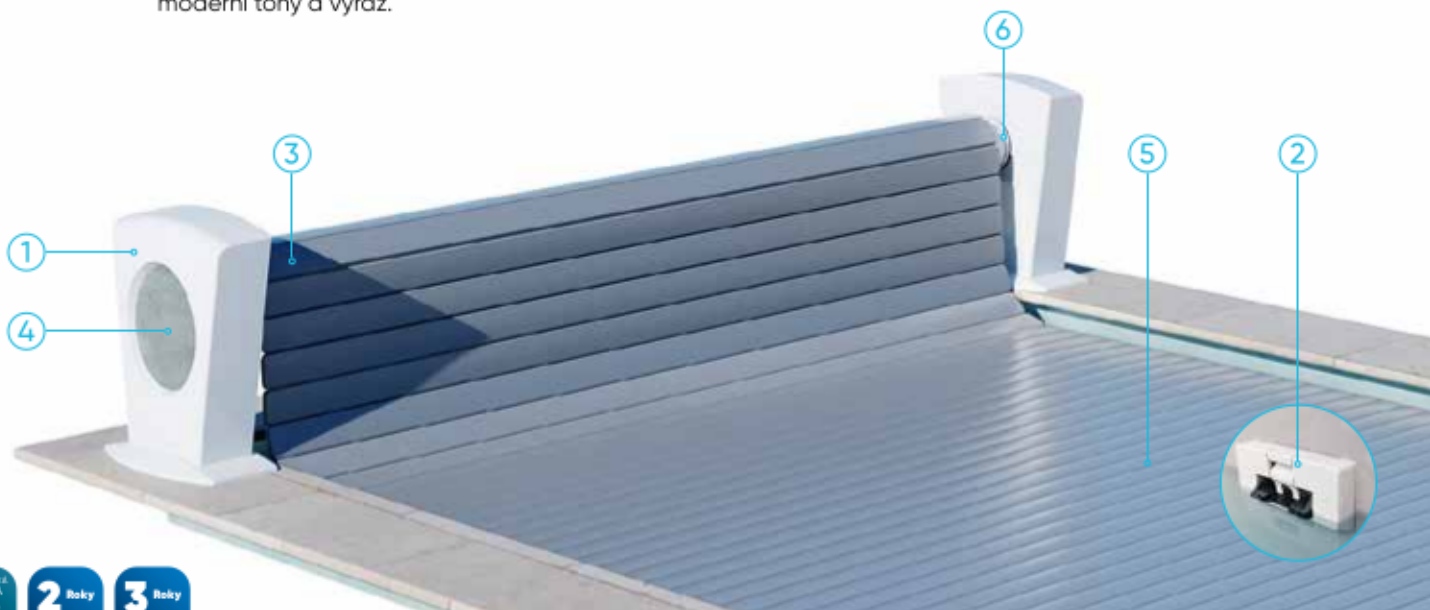

## + VARIANTY

- Dostupné s elektrickým nebo solárním pohonem.
- Díky různým možnostem barevného provedení sladíte roletu s okolím.
- Barevné středové disky dodávají roletě moderní tóny a výraz.

STOJNA

Ledovcově bílá

Šampaňská šedá

Roleta je vhodná pro bazény od 2 x 3 m do 5 x 13,5 m.