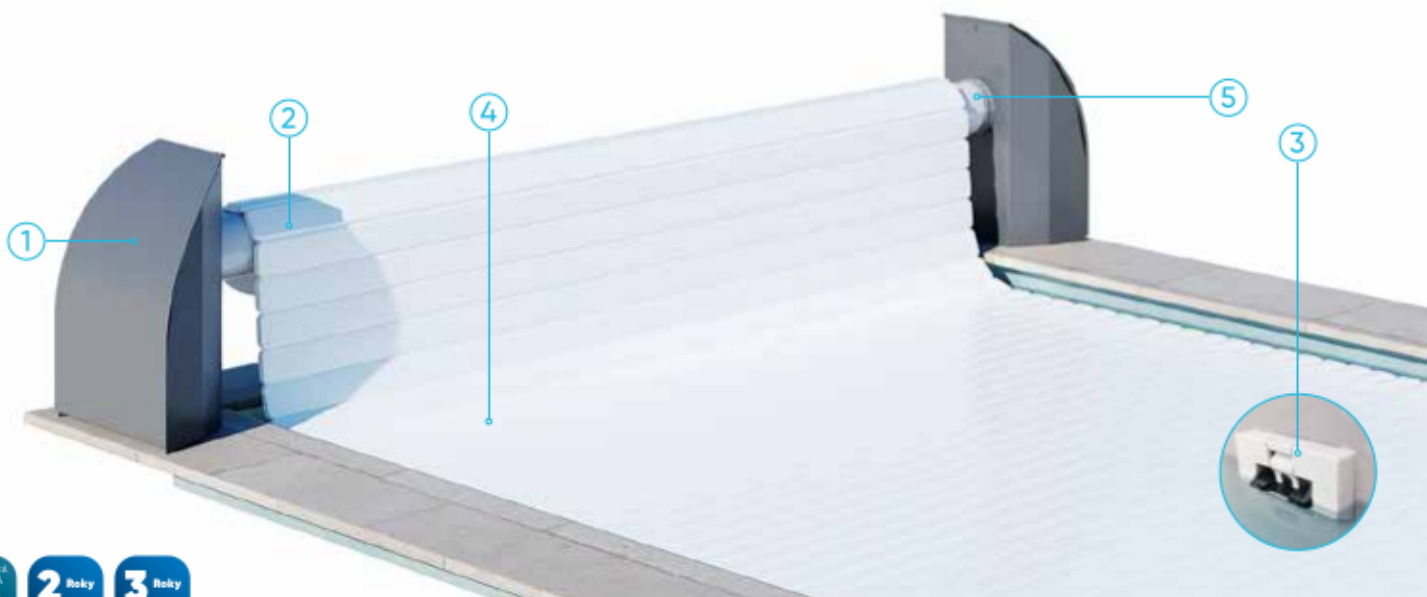

NADHLADINOVÁ ROLETA

CONTURA

Inovativní design, vhodný i pro velké bazény

DEL 
Comfort

NADHLADINOVÁ ROLETA CONTURA

+ UŠLECHTILÝ DESIGN

- Stojna v elegantním, moderním designu.
- Nenápadný návín. Stojna decentně zakrývá boční stranu rolety.

+ VARIANTY

- Dostupné s elektrickým nebo solárním pohonem.

Roleta je vhodná pro bazény o velikosti od 2.00 x 3.00 m do 10.00 x 20.50 m.

1 STOJNY

- Hliníkové stojny (broušené, kovově šedé).
- Obzvláště odolné proti nárazům a škrábancům.
- Vynikající odolnost proti UV záření.